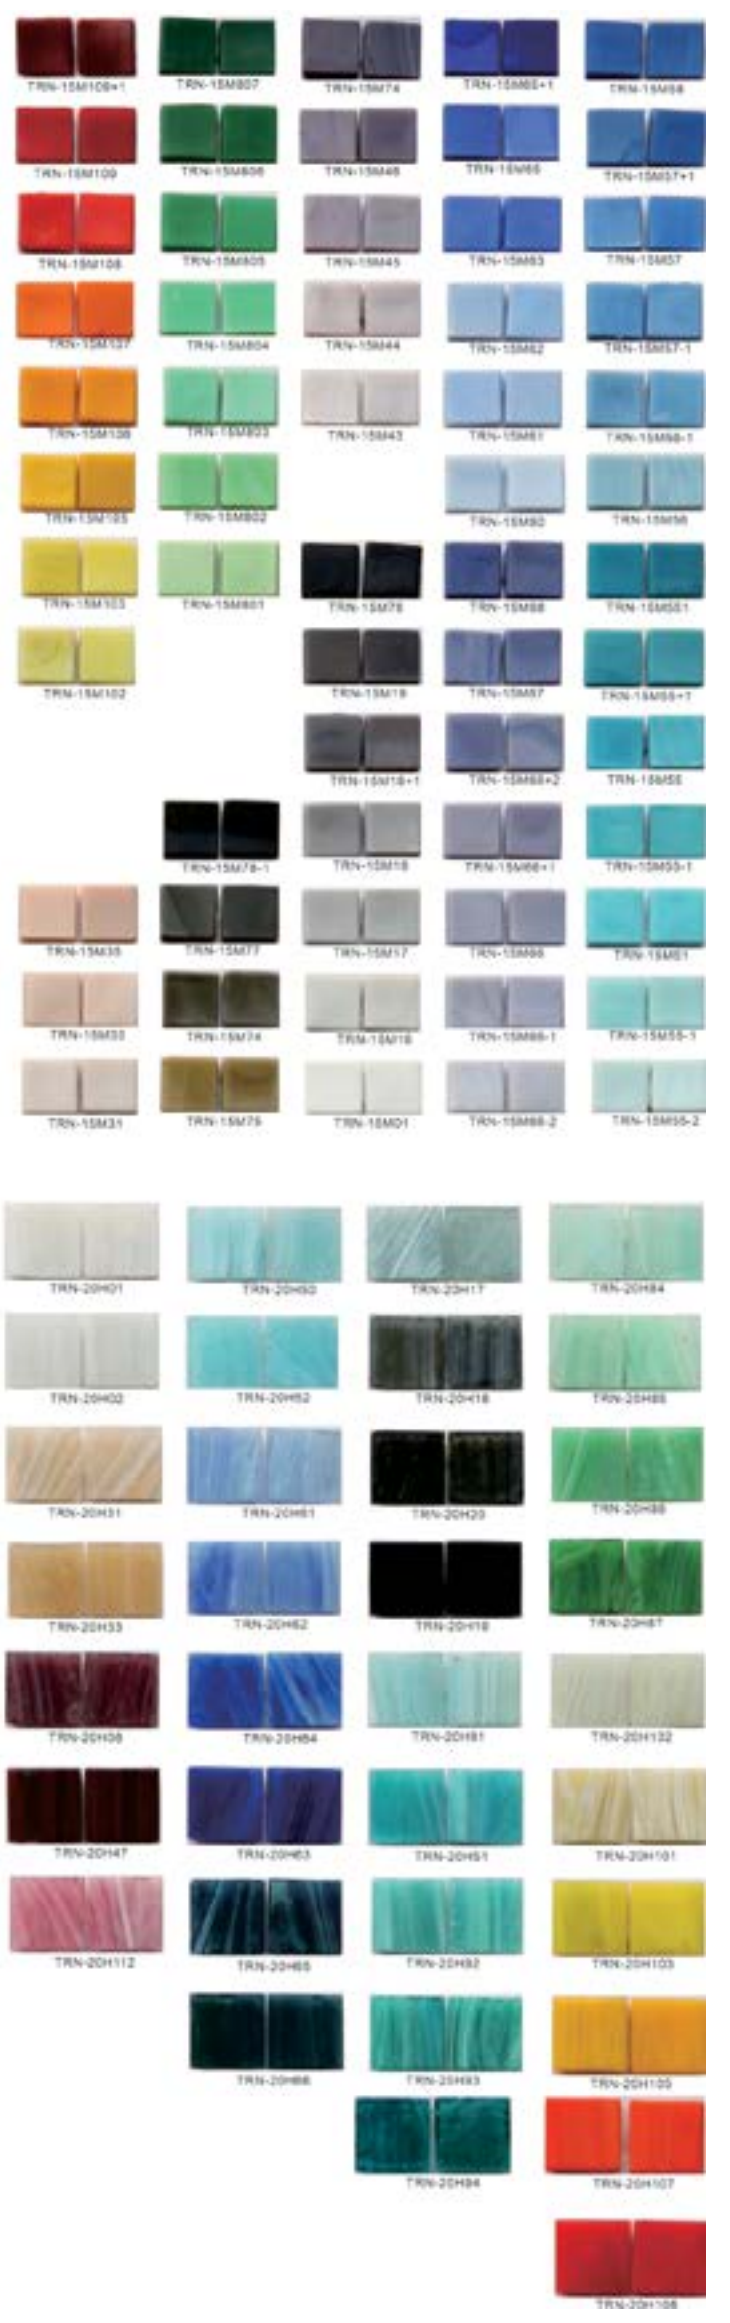

STAINED GLASS

MOSAIC