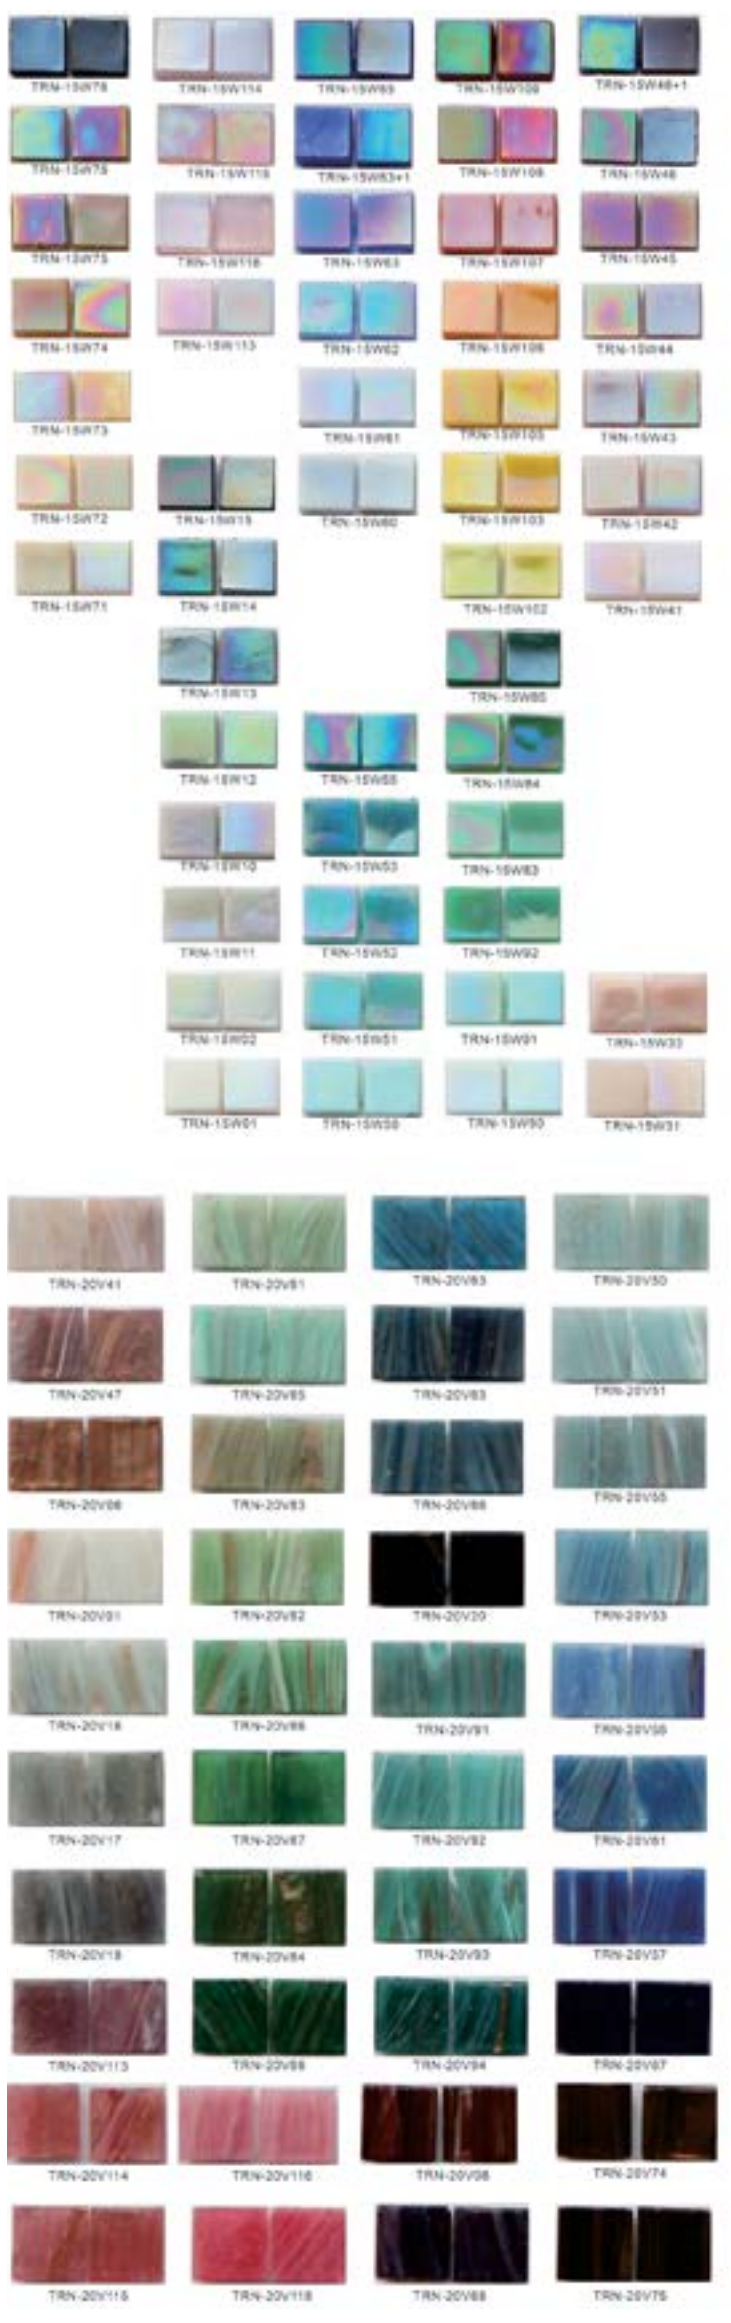

STAINED GLASS

MOSAIC